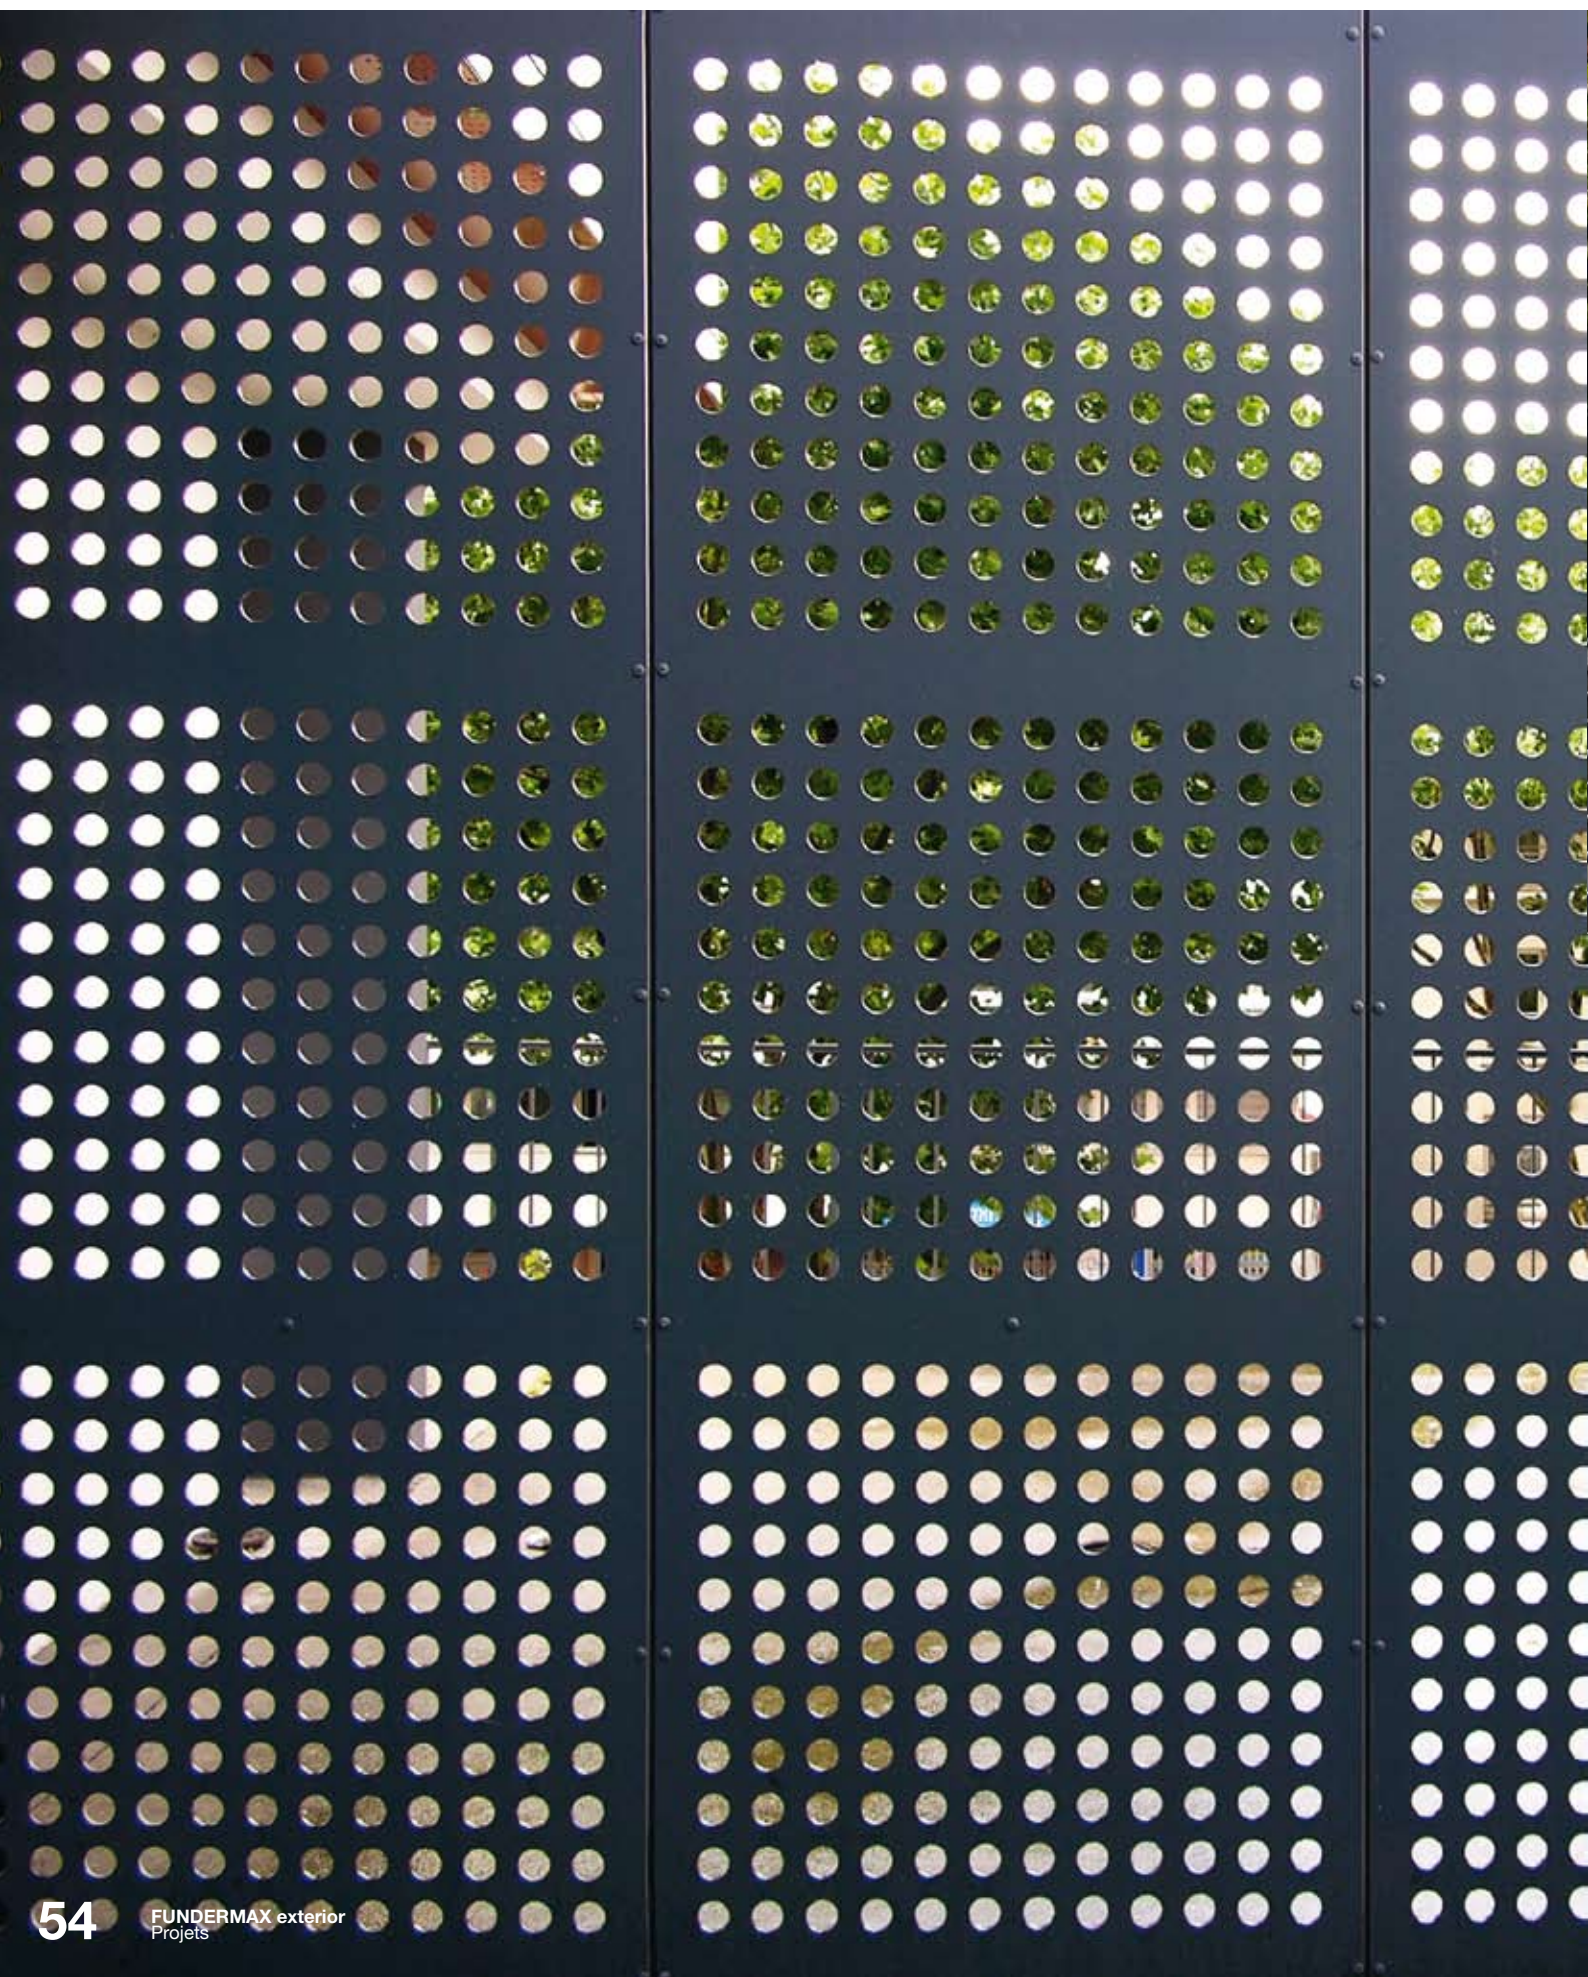

Garde-corps

Projet__Résidence Bd de Verdun ISSY LES MOULINEAUX
Pays__France
Conception__Cbt BRELAN D'ARCH à BAGNEUX

n° de décor__0330 NT Marine Brossée

Transparent et tout de même solide.
Vous souhaitez de la transparence et une apparence de légèreté ? Pas de problème. Grâce à leurs feuilles en aluminium, les panneaux Max exterior Alu-Compact conservent leur stabilité et leur résistance à la rupture même avec des perforations de grande surface.

- un haut degré de préfabrication assurant une grande qualité de travail de mise en œuvre
- le grande stabilité du matériau due aux inserts en aluminium permettent une grande proportion de perforations
- la surface à doublement durcissement garantit une beauté durable

exterior