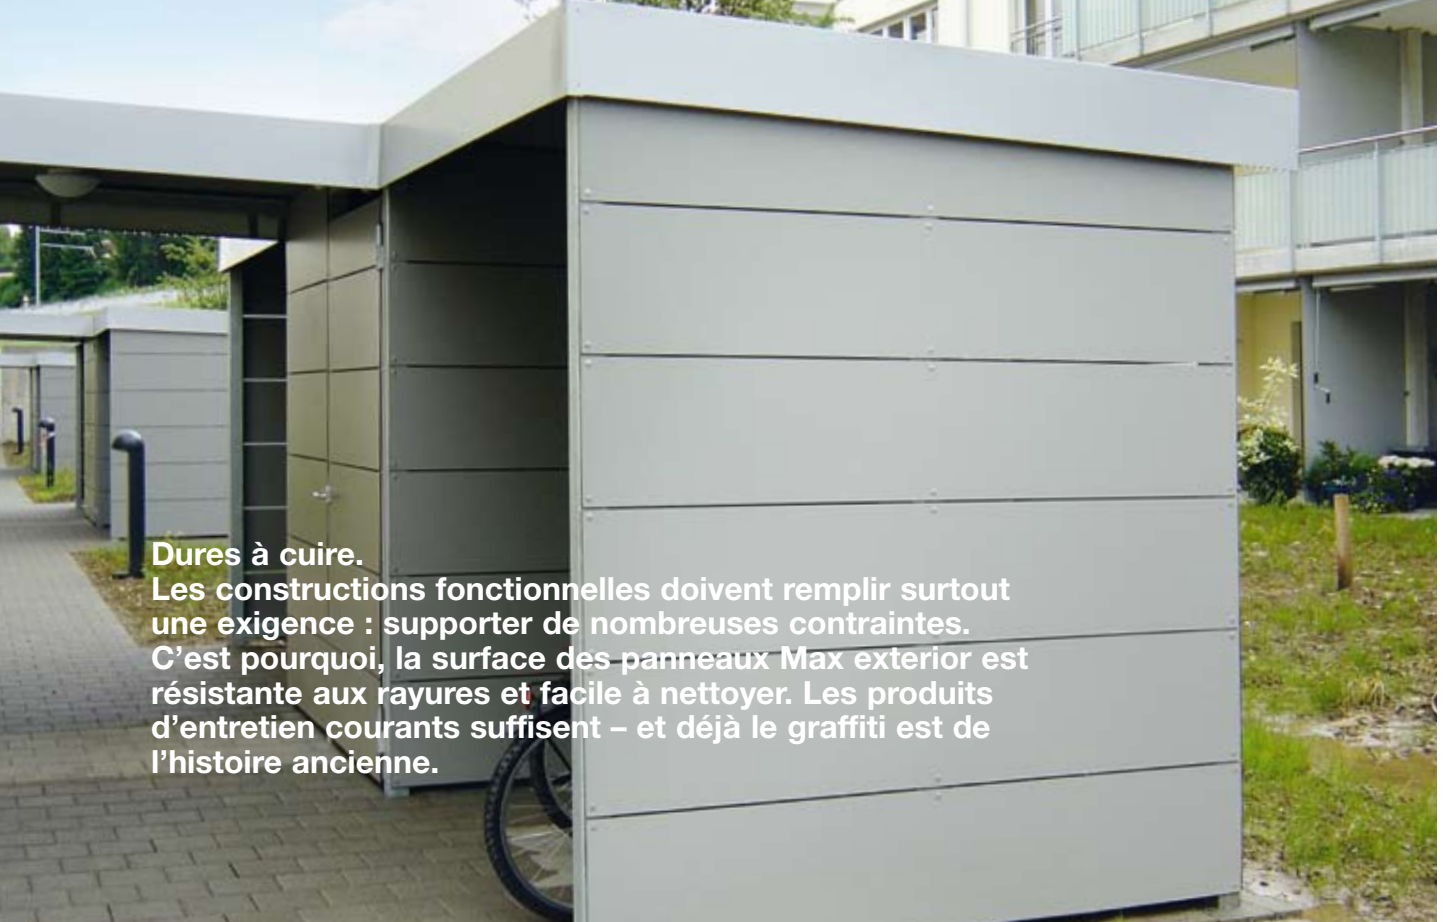

Constructions diverses

Projet__Auvent Sonnengut, Zufikon
Pays__Suisse
Conception__Architekt Giandavide Moccetti, Zürich n° de décor__0747 NT Gris Moyen

Dures à cuire.
Les constructions fonctionnelles doivent remplir surtout une exigence : supporter de nombreuses contraintes. C'est pourquoi, la surface des panneaux Max exterior est résistante aux rayures et facile à nettoyer. Les produits d'entretien courants suffisent – et déjà le graffiti est de l'histoire ancienne.

Projet__WHA GEWOG Waidhofen
Pays__Autriche
Conception__GEWOG Neue Heimat n° de décor__0661 NT Terre Cuite