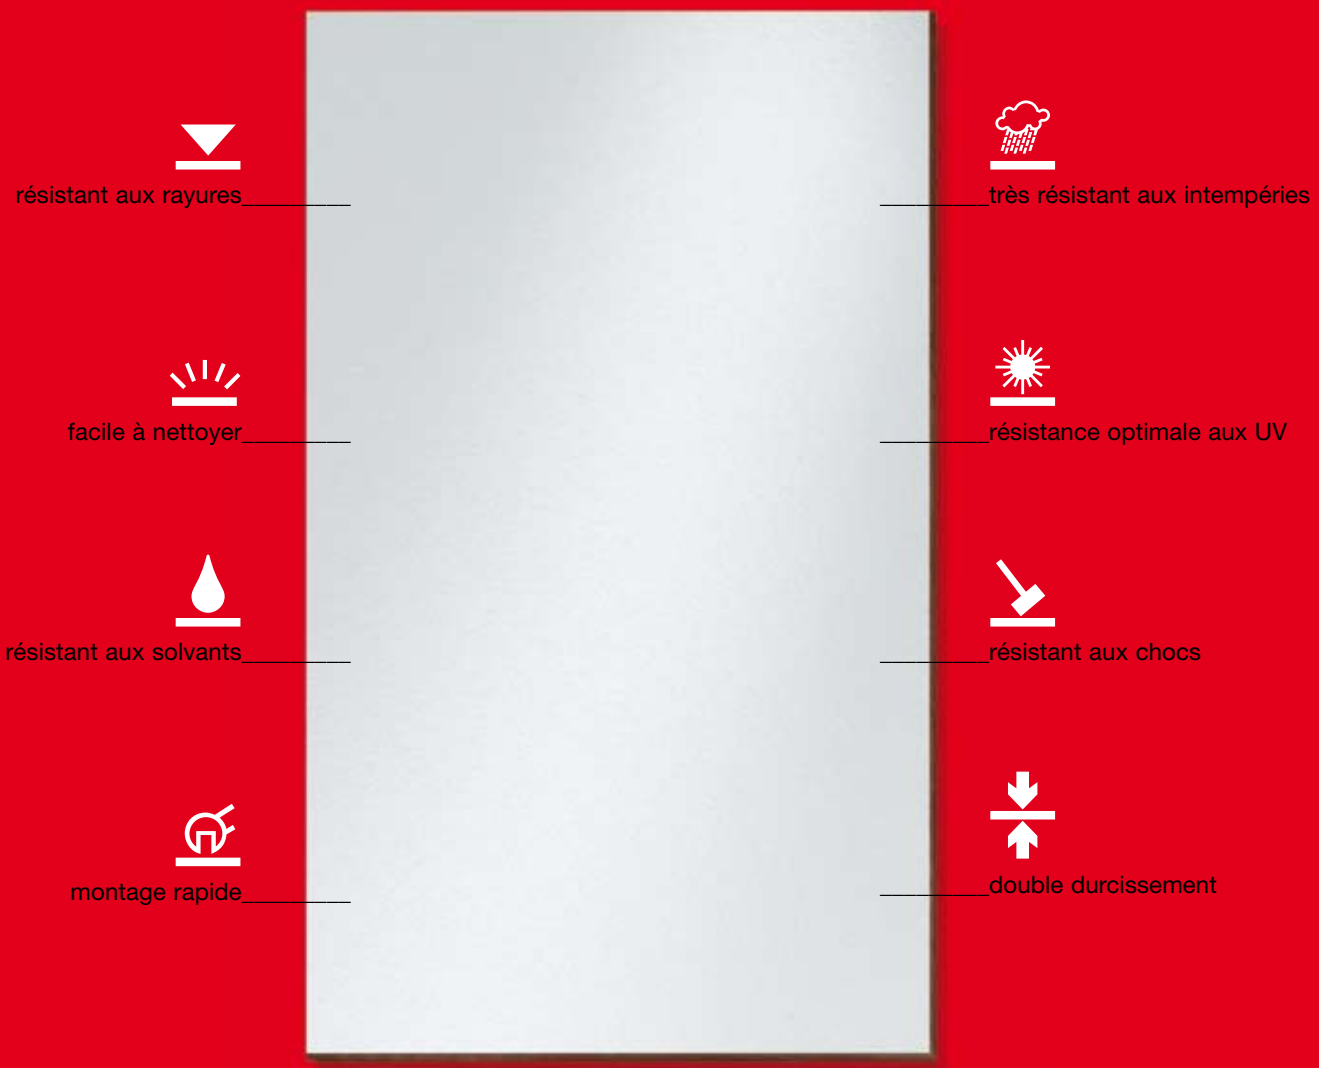

Les panneaux Max exterior sont des panneaux stratifiés, à base de duromères à haute pression (HPL) selon EN 438, type EDF. Ils sont fabriqués dans des presses à laminer à haute pression et à température élevée. Des résines de polyuréthane acrylique doublement durcies leur assurent une protection très efficace contre les intempéries, qui convient en particulier pour les habillages de balcons et façades.